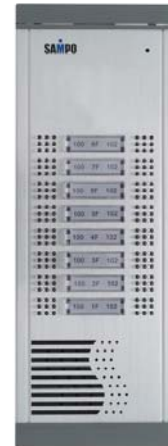

## CB-010 傳統按鍵數位門口機

# SAMPO

### 特色：

- 傳統按鍵，數位傳輸，系統穩定，
- 單鍵操作，使用簡單
- 嵌式背光銘板，可自行印上門牌號碼或住戶姓名
- 鋁合金防雨結構，按鍵具背光顯示
- 與室內對講機具雙向通話功能
- 主機具 3、5、8、12、16 戶按鍵面板。