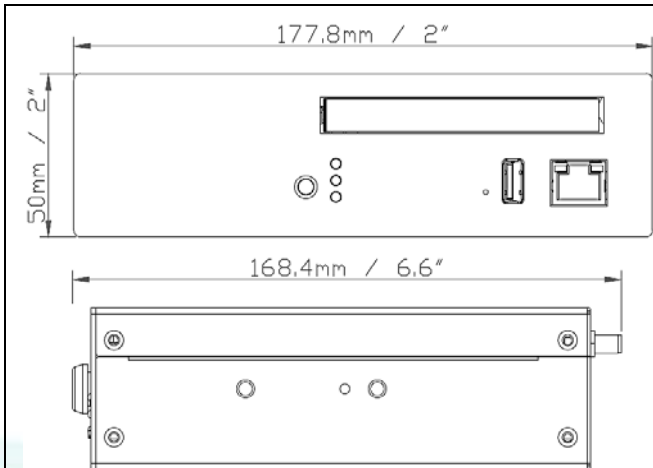

# EMV400SSD OD

4 路 1080p Full HD  
車用數位錄放影機

## 尺寸