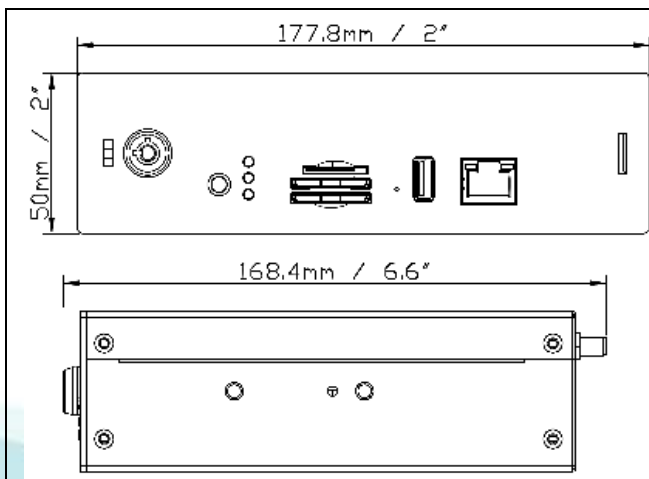

EMV400S OD

4 路 1080p Full HD
車用數位錄放影機

特色

- Full HD 車用數位錄放影機，同時支援 SD/ HD 類比攝影機
- 即時畫面及錄影解析度高達 1080p Full HD
- H.264 雙串流壓縮格式
- 支援 UTC 功能：可從車用 DVR 設定攝影機 OSD
- 支援 SD 卡 (單張最大 512GB)
- 3 軸重力感測器
- 多重介面
- 支援紅外線遙控器
- 封存錄影至 USB 儲存裝置及 FTP 伺服器
- 支援行動應用程式 (MobileFocus)
- 多重網路監控：網頁瀏覽器、Xfleet 車隊管理伺服器系統
- 認證：CE、FCC、VSCC、BSMI

尺寸

選購配件

您可選購慧友產品配件以擴展車用數位錄放影機的功能。請聯繫經銷商了解更多訊息。

- 3G 天線: 可擴充 3G 網路功能
- 4G 天線: 可擴充 4G 網路功能
- GPS 接收器: 可擴充 GPS 網路功能
- WiFi 天線: 可擴充 WiFi 網路功能

規格

型號		EMV400S OD
影像輸入	頻道數	4 路
	壓縮格式	H.264
音訊	輸入	4
	輸出	1
影像輸出	主螢幕	1
錄影	錄影解析度	1080p / 720p / 960H / D1 / CIF
	錄影模式	一般錄影
	每頻道錄影張數	30fps (NTSC), 25fps (PAL)
回放	回放模式	雙工
	回放搜尋	時間搜尋
影像偵測和警報	警報輸入	4
	警報輸出	1
	影像遺失偵測	有 (保留)
	事件警報	有 (保留)
網路	乙太網路	RJ-45 Port x 1 (10/100M)
	WiFi	選配
	3G/4G 網路	選配
	GPS 功能	選配
儲存裝置	SD 卡插槽	SD 卡 x 1 (SDHC/SDXC, 單張最大 512GB)
外部介面	介面	RJ-45 x 1, USB2.0 x 1, SIM 卡插槽 x 1
一般	重力感測器	嵌入 3 軸重力感測器
	系統操作	紅外線遠端控制、滑鼠、網頁介面
	電源	12VDC / 24VDC
	電源消耗	10W
	作業溫度	-40°C~55°C / -40°F~131°F
	尺寸 (W x D x H)	177.8 x 168.4 x 50mm / 2" x 6.6" x 2"
	重量	690g / 1.52lb
認證	CE, FCC, VSCC, BSMI	
遠端系統最低需求		
作業系統	Windows XP (32 位元) / Win7 (32 或 64 位元)	
CPU	Intel Core I3-2100	
RAM	2GB	
VGA	Intel HD 2000	
區域網路速度	10 / 100 / 1000 Mbps (RJ45)	
瀏覽器	IE11 及之後版本, Firefox 50 及之前版本, Chrome 44 及之前版本, EF 瀏覽器	
其他遠端監控應用	1. 慧友企業級監控管理平台: Xfleet 2.0 2. 慧友行動裝置應用程式: MobileFocus (iOS及Android裝置適用) ; MobileFocusHD (iPad適用)	