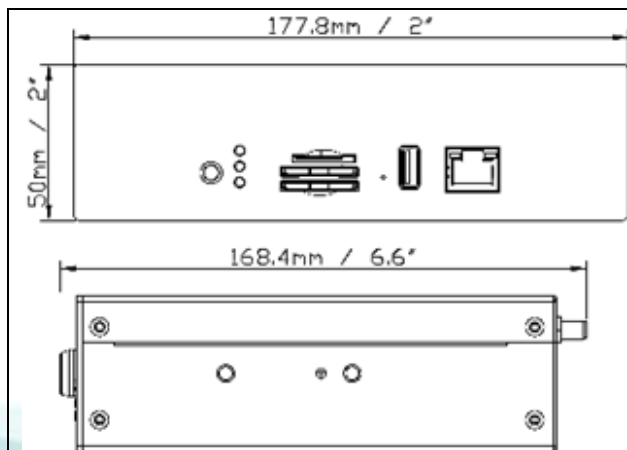

EMV800S OD

8 路 1080p Full HD
車用數位錄放影機

特色

- Full HD 車用數位錄放影機，同時支援 SD/ HD 類比攝影機
- 即時畫面及錄影解析度高達 1080p Full HD
- H.264 雙串流壓縮格式
- 支援 UTC 功能：可從車用 DVR 設定攝影機 OSD
- 支援 SD 卡 (單張最大 512GB)
- 3 軸重力感測器
- 多重介面
- 支援紅外線遙控器
- 封存錄影至 USB 儲存裝置及 FTP 伺服器
- 支援行動應用程式 (MobileFocus)
- 多重網路監控：網頁瀏覽器、Xfleet 車隊管理伺服器系統
- 認證：CE、FCC、VSCC、BSMI

尺寸

選購配件

您可選購慧友產品配件以擴展車用數位錄放影機的功能。請聯繫經銷商了解更多訊息。

- 3G 天線: 可擴充 3G 網路功能
- 4G 天線: 可擴充 4G 網路功能
- GPS 接收器: 可擴充 GPS 網路功能
- WiFi 天線: 可擴充 WiFi 網路功能

規格

型號		EMV800S OD
影像輸入	頻道數	8 路
	壓縮格式	H.264
音訊	輸入	8
	輸出	1
影像輸出	主螢幕	1
錄影	錄影解析度	1080p / 720p / 960H / D1 / CIF
	錄影模式	一般錄影
	每頻道錄影張數	1080p: 15fps (NTSC), 12fps (PAL) 720p/960H/D1/CIF: 30fps (NTSC), 25fps (PAL)
回放	回放模式	雙工
	回放搜尋	時間搜尋
影像偵測和警報	警報輸入	4
	警報輸出	1
	影像遺失偵測	有 (保留)
	事件警報	有 (保留)
網路	乙太網路	RJ-45 Port x 1 (10/100M)
	WiFi	選配
	3G/4G 網路	選配
	GPS 功能	選配
儲存裝置	SD 卡插槽	SD 卡 x 1 (SDHC/SDXC, 單張最大 512GB)
外部介面	介面	RJ-45 x 1, USB2.0 x 1, SIM 卡插槽 x 1
一般	重力感測器	嵌入 3 軸重力感測器
	系統操作	紅外線遠端控制、滑鼠、網頁介面
	電源	12VDC / 24VDC
	電源消耗	10W
	作業溫度	-40°C~55°C / -40°F~131°F
	尺寸 (W x D x H)	177.8 x 168.4 x 50mm / 2" x 6.6" x 2"
	重量	690g / 1.52lb
	認證	CE, FCC, VSCC, BSMI
遠端系統最低需求		
作業系統	Windows XP (32 位元) / Win7 (32 或 64 位元)	
CPU	Intel Core I3-2100	
RAM	2GB	
VGA	Intel HD 2000	
區域網路速度	10 / 100 / 1000 Mbps (RJ45)	
瀏覽器	IE11 及之後版本, Firefox 50 及之前版本, Chrome 44 及之前版本, EF 瀏覽器	
其他遠端監控應用	1. 慧友企業級監控管理平台: Xfleet 2.0 2. 慧友行動裝置應用程式: MobileFocus (iOS及Android裝置適用) ; MobileFocusHD (iPad適用)	