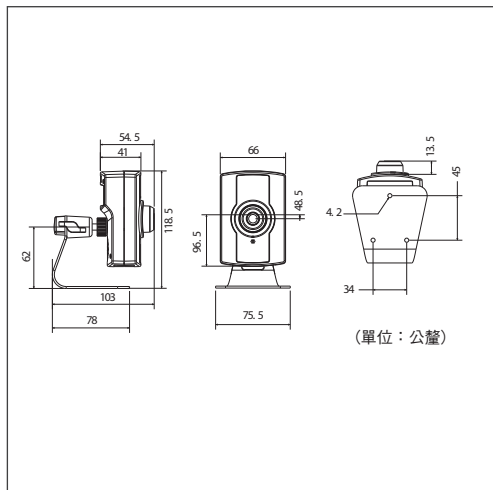

### 特色

- 2百萬畫素圖像顯示 (最高解析度: 1600x 1200)
- 內建 H.264 和 M-JPEG 雙串流輸出, 720p 影像尺寸和 30fps 張數
- 整合定焦廣角鏡頭 (4.3mm), 焦距可調整
- 全螢幕視頻監控
- 雙向聲音功能
- 內置麥克風及擴音器
- 動態偵測傳輸影像, 數位輸入 / 輸出功能
- 智慧事件精靈管理
- 隨插即用便於安裝
- 影像日期和時間戳記
- 內建 802.11g/b 無線網路 (EQN2201)

### 規格

型號	EQN2200: 有線介面 EQN2201: 有線和無線介面
攝影機	
攝像晶片	1/3 吋循序掃描式 CMOS 感測器, 200 萬畫素
鏡頭	4.3mm/F1.8
最低照度	0.5Lux/F1.8
影像串流	
影像壓縮	H.264/M-JPEG 1600x1200 至 160x120
張數	1600x1200@10fps, 1280x960@15fps, 720p lower@30fps
聲音 (選配)	
麥克風和擴音器	內建
操作模式	雙向聲音
網路	
介面	10Base-T/100Base-TX 自動協調、RJ-45 插槽 支援 MDI/MDI-X 自動交互功能 內建 IEEE 802.11 b/g WLAN (EQN2201)
支援的通訊協定	HTTP、TCP/IP、UDP、RTP、RTSP、FTP、SMTP、DHCP、DNS、DDNS、NTP、ONVIF、PSIA
端子輸入 / 輸出	
警報輸入 / 輸出	1/1
事件管理	
事件觸發	警報輸入、手動觸發、動態偵測
通知	觸發警報輸出、傳送電子郵件通知、上傳影像到 FTP, 並發出網路警報
電力系統	
電源	5VDC
耗電量	EQN2200: 最大 3.5 瓦 EQN2201: 最大 4.0 瓦
實體規格	
重量	140g/0.311lbs
尺寸 (H) x (W) x (D)	97x66x55mm/3.8" x 2.6" x 2.2"
環境	
操作溫度	0°C ~ 40°C / 32°F ~ 104°F
溼度	< 90%, 無冷凝情況下
認證	CE/FCC

### 尺寸

2百萬畫素HD網路攝影機