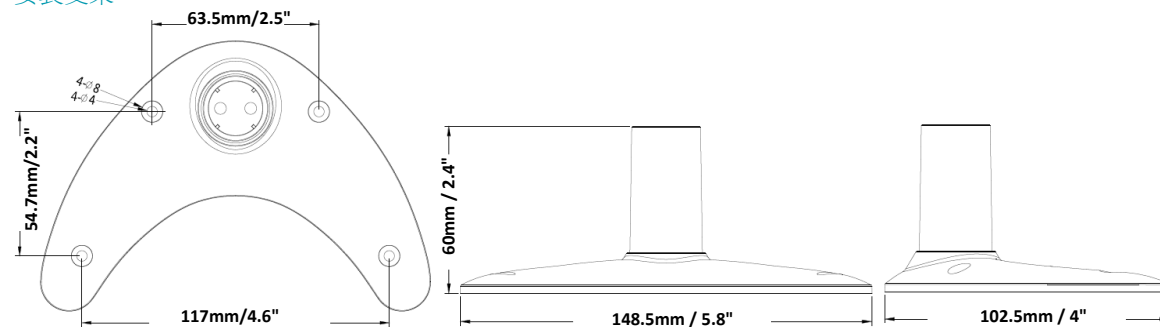

EX784H

車用 7 吋外掛螢幕

尺寸

安裝支架

規格

型號	EX784H		
螢幕類型	TFT-LCD	語言	英/德/法/西/葡/日/繁中/俄/荷/義
螢幕尺寸	7" (16:9)	畫面旋轉	翻轉 / 鏡像
解析度	800 x 480 (像素)	作業溫度	-20°C ~ 70°C / -4°F ~ 158°F
背光	LED	尺寸 (L x W x T)	174 x 114 x 32mm / 6.9" x 4.5" x 1.3"
可視範圍	154.08 (W) x 85.92 (H) mm	電源	DC12V -24V
可視角度	70/70/50/70 (L/R/U/D)	功耗	6W
操作方式	前面板按鍵	認證	CE / FCC / BSMI
纜線	Mini DIN x 1		