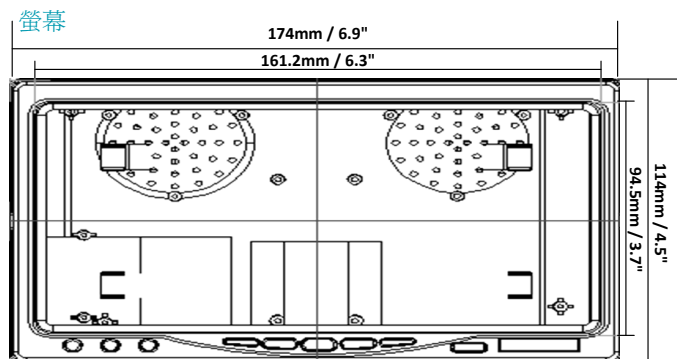

EX784H

車用 7 吋外掛螢幕

尺寸

安裝支架

規格

型號	EX784H		
螢幕類型	TFT-LCD	語言	英/德/法/西/葡/日/繁中/俄/荷/義
螢幕尺寸	7" (16:9)	畫面旋轉	翻轉 / 鏡像
解析度	800 x 480 (像素)	作業溫度	-20°C ~ 70°C / -4°F ~ 158°F
背光	LED	尺寸 (L x W x T)	174 x 114 x 32mm / 6.9" x 4.5" x 1.3"
可視範圍	154.08 (W) x 85.92 (H) mm	電源	DC12V -24V
可視角度	70/70/50/70 (L/R/U/D)	功耗	6W
操作方式	前面板按鍵	認證	CE / FCC / BSMI
纜線	Mini DIN x 1		