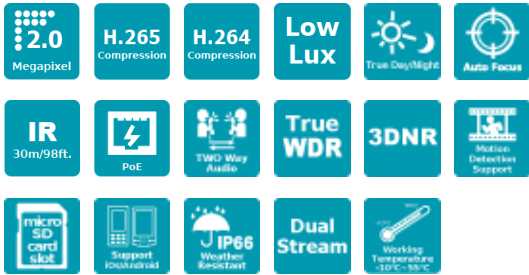

EZN288M

2 百萬畫素 IR & WDR, 電動變焦,
戶外槍型網路攝影機

ONVIF

特色

- SONY 逐行掃描 CMOS 感光元件及 2.8-12mm 電動變焦鏡頭
- 真實寬動態範圍 (120dB)
- 配備自動紅外線濾鏡的真實日 / 夜功能
- 3 顆高功率紅外線 LED 最遠可達 30m / 100ft. 的距離 (視場景的紅外線反射度)
- H.265 / H.264 多串流
- 支援移動偵測及電子郵件通知
- IP66 防塵防水等級外殼，適合全天候戶外使用
- 3-Axis 機構設計，可安裝於天花板及牆面
- 可透過行動裝置應用程式 MobileFocus / MobileFocus Plus (iOS & Android) 即時監控錄影畫面
- 支援 PoE (乙太網路) / 12VDC 供電
- 低照度
- 支援雙向語音
- 支援警報輸入輸出
- 支援 RS-485 (預留)
- 支援慧友 Genie XMS 中央監控管理軟體
- 符合 ONVIF profile S 規範
- 支援 Micro SD card

IP 好幫手

IP 好幫手 - ESK1000

進行網路攝影機安裝時，您可使用慧友 IP 好幫手 (IP Sidekick) 並透過您的行動裝置觀看攝影機即時畫面，同時調整攝影機影像及角度。IP 好幫手內建 WiFi，提供 PoE、12VDC 以及 USB 供電，同時支援各品牌網路攝影機。搭配慧友攝影機，下載 EF Sidekick App 至您的行動裝置後，不需要繁瑣的網路設定，即可輕鬆觀看網路攝影機即時畫面。欲瞭解更多關於 IP 好幫手詳情，請參閱 ESK1000 產品使用手冊。