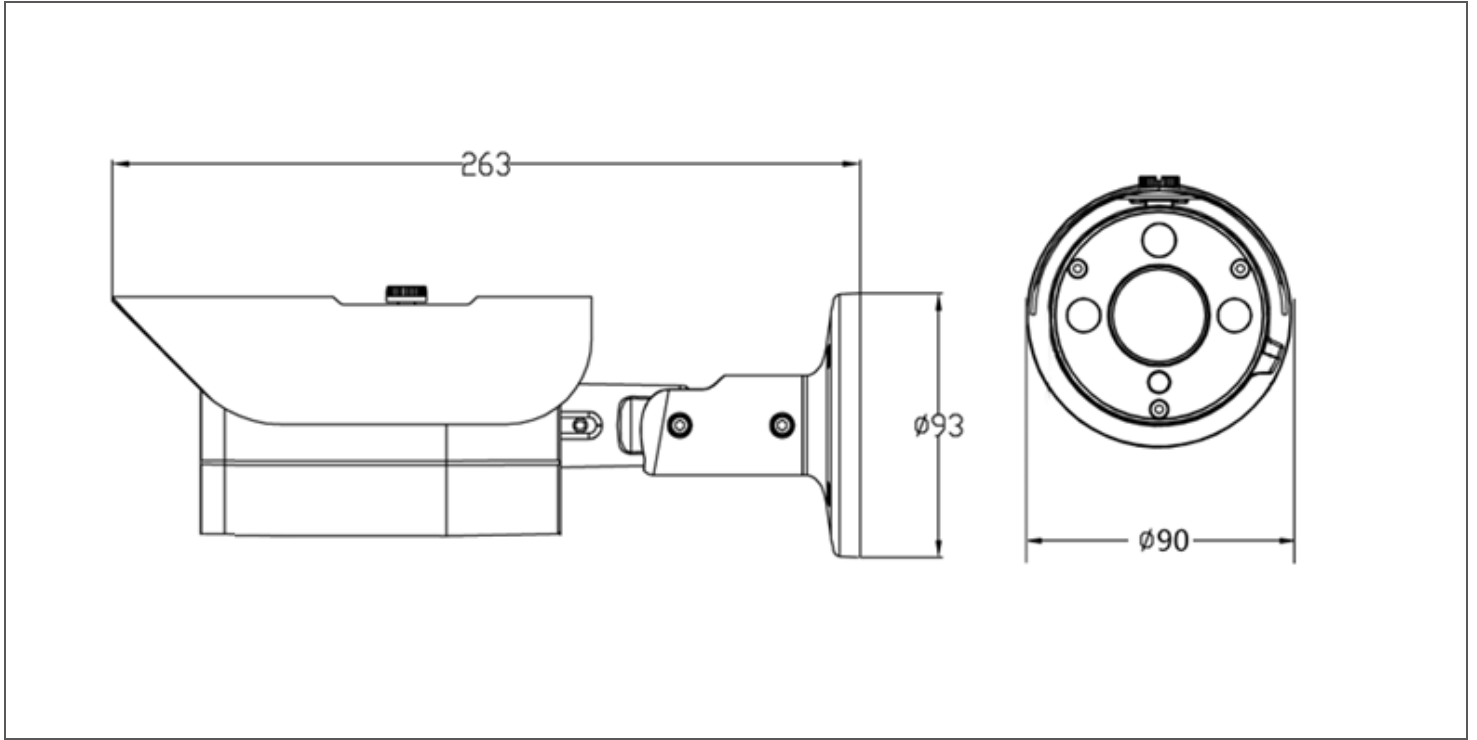

EZN288M

2 百萬畫素 IR & WDR, 電動變焦,
戶外槍型網路攝影機

ONVIF

特色

- SONY 逐行掃描 CMOS 感光元件及 2.8-12mm 電動變焦鏡頭
- 真實寬動態範圍 (120dB)
- 配備自動紅外線濾鏡的真實日 / 夜功能
- 3 顆高功率紅外線 LED 最遠可達 30m / 100ft. 的距離 (視場景的紅外線反射度)
- H.265 / H.264 多串流
- 支援移動偵測及電子郵件通知
- IP66 防塵防水等級外殼，適合全天候戶外使用
- 3-Axis 機構設計，可安裝於天花板及牆面
- 可透過行動裝置應用程式 MobileFocus / MobileFocus Plus (iOS & Android) 即時監控錄影畫面
- 支援 PoE (乙太網路) / 12VDC 供電
- 低照度
- 支援雙向語音
- 支援警報輸入輸出
- 支援 RS-485 (預留)
- 支援慧友 Genie XMS 中央監控管理軟體
- 符合 ONVIF profile S 規範
- 支援 Micro SD card

尺寸

選購配件

支架

PBOX-A32-1

接線盒

蘋果白

119.2 x 38mm / 4.7" x 1.5" (D) x (H)

- 高強度鋁合金材質，防護性佳。
- 表面噴漆處理，具備防腐防鏽功能。