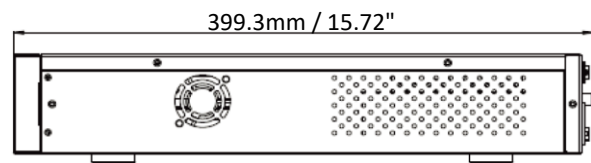

尺寸

規格

型號	VANGUARD II 16x8H Plus
系統	
作業系統	內嵌式 Linux®
頻道數	類比: 支援16路8MP AHD/TVI/CVBS 攝影機 IP: 支援最多8路8百萬畫素IP攝影機
RAM	2GB
看門狗計時器	支援
雙串流	支援
OSD 操作功能	支援
系統控制輸入	滑鼠、紅外線遙控器
五工操作	同時執行即時影像、錄影、播放、備份及遠端檢視
支援 PTZ 通訊協定	Pelco D, Pelco P

影像		
壓縮格式	H.265 / H.264	
影像格式	NTSC / PAL	
影像輸入	類比: 16 x BNC IP: 8路 8MP IP攝影機	
視訊迴路輸出	16 x BNC	
監看影幅數	720張	
影像輸出	HDMI/VGA: 1024x768, 1280x720, 1280x1024, 1440x900, 1920x1080 (1080P), 2560x1440 (2K), 3840x2160 (4K, 僅適用於HDMI)	
IP 頻寬	下載	最高 64Mbps ~ 192Mbps
	上傳	最高 192Mbps
即時影像張數 & 解析度	類比: 8MP: 8MP : 15fps/CH; 1080P/720P/960H: 30fps/CH IP: 8MP/5MP/4MP/1080P/720P	
錄影		
錄影張數 & 解析度	類比: 8MP: 8MP : 10fps/CH; 1080P/720P/960H: 30fps/CH IP: 8MP/5MP/4MP/1080P/720P	
錄影模式	連續、手動、排程及事件	
回放		
同步回放	16路	
回放效能	8MP :144fps (最多16路) 1080P: 480fps (最多16路) 720P:480fps (最多16路)	
搜尋模式	時間搜尋、事件搜尋、移動搜尋	
音訊		
音訊輸入	16	
音訊輸出	1 x RCA	
警報		
警報輸入	16	
警報輸出	1	
儲存裝置		
內接式 3.5" 硬碟	4 x SATA HDD	
外接 HDD	1 x e-SATA	
儲存容量	10TB/硬碟	
網路		
乙太網路	10/100/1000 乙太網路	
網路協定	TCP-IP / DHCP / PPPoE / DDNS / SMTP / NTP	
介面		
USB2.0	2 x USB2.0 (供滑鼠/複製/更新版本使用)	
RS-485	1 x RS-485 (供 PTZ 控制)	
乙太網路	1 RJ-45	