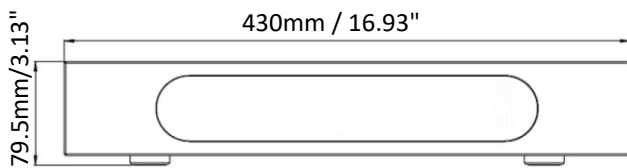

尺寸

規格

型號	VANGUARD II 16x8H Plus
系統	
作業系統	內嵌式 Linux®
頻道數	類比: 支援16路8MP AHD/TVI/CVBS 攝影機 IP: 支援最多8路8百萬畫素IP攝影機
RAM	2GB
看門狗計時器	支援
雙串流	支援
OSD 操作功能	支援
系統控制輸入	滑鼠、紅外線遙控器
五工操作	同時執行即時影像、錄影、播放、備份及遠端檢視
支援 PTZ 通訊協定	Pelco D, Pelco P

影像		
壓縮格式	H.265 / H.264	
影像格式	NTSC / PAL	
影像輸入	類比: 16 x BNC IP: 8路 8MP IP攝影機	
視訊迴路輸出	16 x BNC	
監看影幅數	720張	
影像輸出	HDMI/VGA: 1024x768, 1280x720, 1280x1024, 1440x900, 1920x1080 (1080P), 2560x1440 (2K), 3840x2160 (4K, 僅適用於HDMI)	
IP 頻寬	下載	最高 64Mbps ~ 192Mbps
	上傳	最高 192Mbps
即時影像張數 & 解析度	類比: 8MP: 8MP : 15fps/CH; 1080P/720P/960H: 30fps/CH IP: 8MP/5MP/4MP/1080P/720P	
錄影		
錄影張數 & 解析度	類比: 8MP: 8MP : 10fps/CH; 1080P/720P/960H: 30fps/CH IP: 8MP/5MP/4MP/1080P/720P	
錄影模式	連續、手動、排程及事件	
回放		
同步回放	16路	
回放效能	8MP :144fps (最多16路) 1080P: 480fps (最多16路) 720P:480fps (最多16路)	
搜尋模式	時間搜尋、事件搜尋、移動搜尋	
音訊		
音訊輸入	16	
音訊輸出	1 x RCA	
警報		
警報輸入	16	
警報輸出	1	
儲存裝置		
內接式 3.5" 硬碟	4 x SATA HDD	
外接 HDD	1 x e-SATA	
儲存容量	10TB/硬碟	
網路		
乙太網路	10/100/1000 乙太網路	
網路協定	TCP-IP / DHCP / PPPoE / DDNS / SMTP / NTP	
介面		
USB2.0	2 x USB2.0 (供滑鼠/複製/更新版本使用)	
RS-485	1 x RS-485 (供 PTZ 控制)	
乙太網路	1 RJ-45	