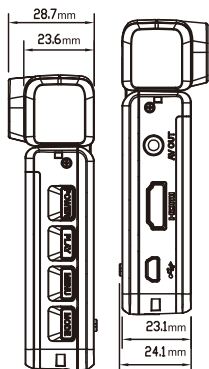

高畫質行車記錄器

■ 產品特色

- Full HD 1080P高解析即時錄影
- 2.0吋 TFT LCD螢幕即時觀看
- 5百萬畫素CMOS感光元件
- 4倍數位變焦錄影 (1080P以外模式適用)
- H.264影像壓縮技術
- 120度廣角可視範圍
- 拍照功能
- 內建麥克風及喇叭
- 32GB MicroSD卡儲存容量
- HDMI輸出介面連接高畫質電視
- 螢幕快速開關功能
- 汽車電源啟動後，立即快速開機錄影

■ 產品規格

產品型號	RYK-9123
感光元件	5百萬畫素CMOS
可視角度	120 度角
鏡頭可調式	垂直可調式鏡頭
對焦距離	5-7m
液晶螢幕	2.0" TFT LCD，錄影中可開啟或關閉螢幕電源
視訊輸出	HDMI、CVBS輸出
HDMI	Output * 1連接埠
輸出模式	FHD 1080P@30FPS / HD 720P@30FPS / WVGA 848x480@60FPS / QVGA 320x240@30FPS
照片解析度	3200x2400 JPG (最高解析度) / 2592x1944 / 2048x1536
最高輸出像素	3M / 5M / 8M
錄影格式	MOV檔
視訊壓縮格式	視訊壓縮格式 H.264
數位變焦	4x for 720P、fix for 1080P
內建記憶體	NAND Flash 1G
外接記憶體	SDHC SD卡(最高支援 32GB SDHC記憶卡)
單一檔案錄影時間	5 / 15 / 30 (分鐘)
開機時間	1-2秒
時間顯示、記憶	有
定時快門	無 / 5 / 10 (秒)
LED 照明	白光 LED (拍照功能輔助用燈)
曝光補償(+/- EV)	-2.0 / -1.5 / -1.0 / -0.5 ±0 / +0.5 / +1.0 / +1.5 / +2.0 EV
夜間模式(開/關)	降低 framerate 至 15FPS 以增加 6dB 的感度
電池電量顯示	有
回播模式	有
回播時間顯示	有
自動鎖	有
檔案名顯示	有
SD卡/內建儲存選擇	MicroSD卡 / 內建記憶體
音訊	音訊 內建麥克風 / 喇叭(單聲道)
快門	1/2s-1/1000s
燈源(色溫)	白平衡 自動 / 晴天 / 陰天 / 鎢絲燈 / 螢光燈
接頭	USB 2.0 / HDMI / CVBS
電池	內建大容量鋰電池3.7V 1050mAh(BL-5C手機用電池)
USB	USB 2.0高速傳輸
尺寸	52.4mm(W)x99.0mm(H)x23.6mm(D) *28.7mm(D) with lens
重量	95±1(g), 含電池
工作溼度	0% RH-80% RH
工作溫度	含鋰電池:-10°C-50°C(14°F-122°F) 不含鋰電池:-10°C-60°C(14°F-140°F)
保存溫度	-20°C-60°C (-4°F-140°F)
三腳架接口	標準 1/4 英寸
語言	多國語言