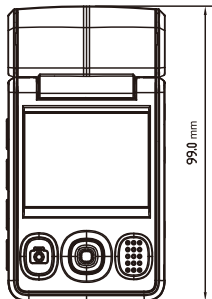

高畫質行車記錄器

■ 產品特色

- Full HD 1080P高解析即時錄影
- 2.0吋 TFT LCD螢幕即時觀看
- 5百萬畫素CMOS感光元件
- 4倍數位變焦錄影 (1080P以外模式適用)
- H.264影像壓縮技術
- 120度廣角可視範圍
- 拍照功能
- 內建麥克風及喇叭
- 32GB MicroSD卡儲存容量
- HDMI輸出介面連接高畫質電視
- 螢幕快速開關功能
- 汽車電源啟動後，立即快速開機錄影

■ 產品規格

產品型號	RYK-9123
感光元件	5百萬畫素CMOS
可視角度	120 度角
鏡頭可調式	垂直可調式鏡頭
對焦距離	5-7m
液晶螢幕	2.0" TFT LCD，錄影中可開啟或關閉螢幕電源
視訊輸出	HDMI、CVBS輸出
HDMI	Output * 1連接埠
輸出模式	FHD 1080P@30FPS / HD 720P@30FPS / WVGA 848x480@60FPS / QVGA 320x240@30FPS
照片解析度	3200x2400 JPG (最高解析度) / 2592x1944 / 2048x1536
最高輸出像素	3M / 5M / 8M
錄影格式	MOV檔
視訊壓縮格式	視訊壓縮格式 H.264
數位變焦	4x for 720P、fix for 1080P
內建記憶體	NAND Flash 1G
外接記憶體	SDHC SD卡(最高支援 32GB SDHC記憶卡)
單一檔案錄影時間	5 / 15 / 30 (分鐘)
開機時間	1-2秒
時間顯示、記憶	有
定時快門	無 / 5 / 10 (秒)
LED 照明	白光 LED (拍照功能輔助用燈)
曝光補償(+/- EV)	-2.0 / -1.5 / -1.0 / -0.5 ±0 / +0.5 / +1.0 / +1.5 / +2.0 EV
夜間模式(開/關)	降低 framerate 至 15FPS 以增加 6dB 的感度
電池電量顯示	有
回播模式	有
回播時間顯示	有
自動鎖	有
檔案名顯示	有
SD卡/內建儲存選擇	MicroSD卡 / 內建記憶體
音訊	音訊 內建麥克風 / 喇叭(單聲道)
快門	1/2s-1/1000s
燈源(色溫)	白平衡 自動 / 晴天 / 陰天 / 鎢絲燈 / 螢光燈
接頭	USB 2.0 / HDMI / CVBS
電池	內建大容量鋰電池3.7V 1050mAh(BL-5C手機用電池)
USB	USB 2.0高速傳輸
尺寸	52.4mm(W)x99.0mm(H)x23.6mm(D) *28.7mm(D) with lens
重量	95±1(g), 含電池
工作溼度	0% RH-80% RH
工作溫度	含鋰電池:-10°C-50°C(14°F-122°F) 不含鋰電池:-10°C-60°C(14°F-140°F)
保存溫度	-20°C-60°C (-4°F-140°F)
三腳架接口	標準 1/4 英寸
語言	多國語言